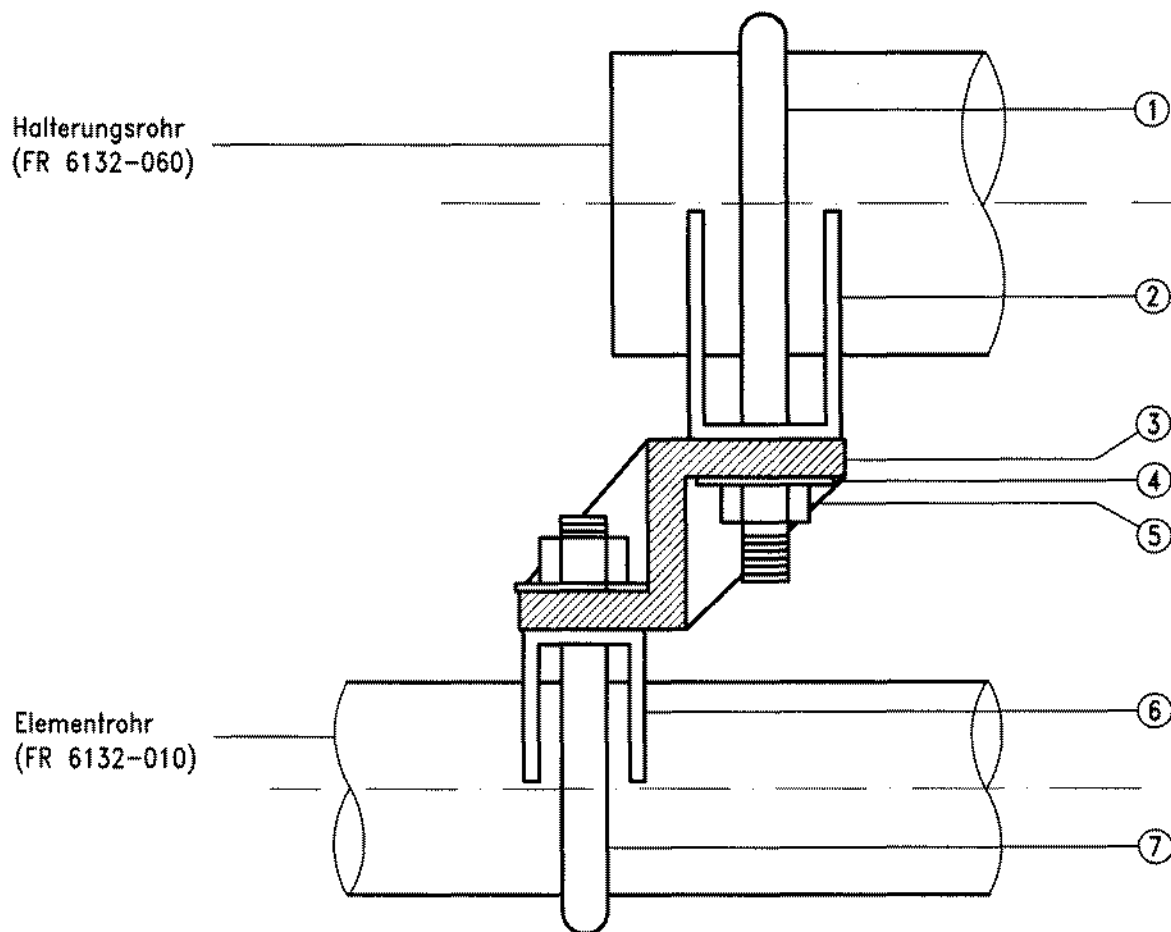

# Doppelrohrklammer FR 6132-710

© hofi HF-Technik GmbH & Co. KG, 91614 Münchsrath

○	Artikelbezeichnung	Artikel-Nummer	Stück	alte Art.-Nr.
①	U-Bügel 40x75 mm, M6, A2	FR 6132-100	1	FR 0329
②	Rohrsitz 40 mm	FR 6132-080	1	FR 0394
③	Isolierwinkel	FR 6132-110	1	FR 0105
④	Scheibe DIN 7349, 6,4 mm, A2	FR 8371-790	4	FR 0332
⑤	Sechskantmutter DIN 934, M6, A2	FR 8365-750	4	FR 0309
⑥	Rohrsitz 28 mm	FR 6132-070	1	FR 0393
⑦	U-Bügel 28x55 mm, M5, A2	FR 6132-090	1	FR 0328
	Montageplan (d) für Doppelrohrklammer	FR 8372-940	1	-

**hofi** HF-Technik GmbH & Co. KG  
 Wittenbacher Strasse 12  
 D-91614 Münchsrath  
 Tel: 09853-1003, Fax: 1005, e-mail: info@hofi.de

**Doppelrohrklammer** Art.-Nr.: FR 6132-710  
**Montageplan-Nr. FR 6132-940** (01.02.2004)