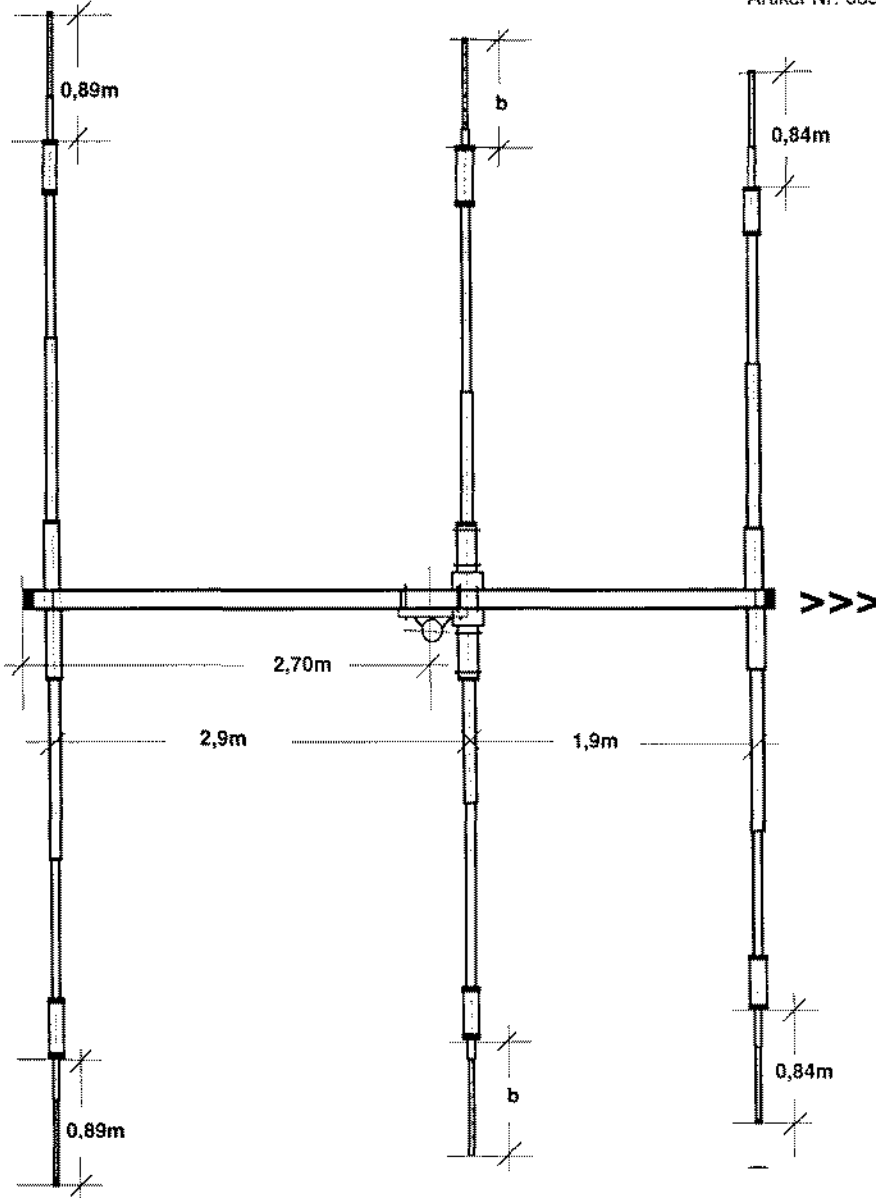

FB 33

Artikel-Nr. 6332

C
 Reflector
 14 / 21 / 28 MHz
 Gesamtlänge 7,75m

B
 FB13/Radiator
 14 / 21 / 28 MHz
 Gesamtlänge 7,40m
 b=0,94m 20m CW
 b=0,91m 20m FONE

A
 Director
 14 / 21 / 28 MHz
 Gesamtlänge 7,06m

Ansicht von oben
 Top view
 vue d'en haut