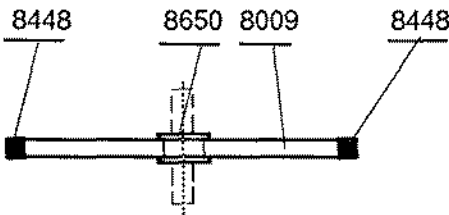

Artikel-Nr.	Artikel-Bezeichnung	Menge	Einheit
Part No.	Description	Quantity	Unit
No de piece	Designation	Quantite	Unite

8450 Boom 1,25m S

8009	50x2x1250 Boomteil	1	s
8640	Mast/Boom-Halterung 50/50	1	z
8448	Boomkappe, 48mm, gelocht	2	s
----	Montageblatt Nr. 216.0	1	s

8451 Boom 2,50m T

8003	50x2x2500 Boomteil	1	s
8650	Mast/Boom-Halterung 50/50	1	z
8448	Boomkappe, 48mm, gelocht	2	s
----	Montageblatt Nr. 216.0	1	s

8449 Boom 3,75m W

8003	50x2x2500 Boomteil	1	s
8009	50x2x1250 Boomteil	1	s
8625	Boom-Verbindung 50/50	1	z
8448	Boomkappe, 48mm, gelocht	2	s
8650	Mast/Boom-Halterung 50/50	1	z
----	Montageblatt Nr. 216.0	1	s