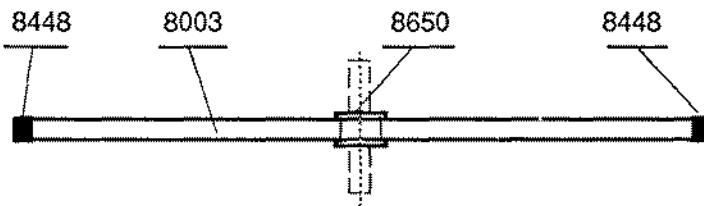

Artikel-Nr.	Artikel-Bezeichnung	Menge	Einheit
Part No.	Description	Quantity	Unit
No de piece	Designation	Quantite	Unite

8450 Boom 1,25m S

8009	50x2x1250 Boomteil	1	s
8640	Mast/Boom-Halterung 50/50	1	z
8448	Boomkappe, 48mm, gelocht	2	s
----	Montageblatt Nr. 216.0	1	s

8451 Boom 2,50m T

8003	50x2x2500 Boomteil	1	s
8650	Mast/Boom-Halterung 50/50	1	z
8448	Boomkappe, 48mm, gelocht	2	s
----	Montageblatt Nr. 216.0	1	s

8449 Boom 3,75m W

8003	50x2x2500 Boomteil	1	s
8009	50x2x1250 Boomteil	1	s
8625	Boom-Verbindung 50/50	1	z
8448	Boomkappe, 48mm, gelocht	2	s
8650	Mast/Boom-Halterung 50/50	1	z
----	Montageblatt Nr. 216.0	1	s