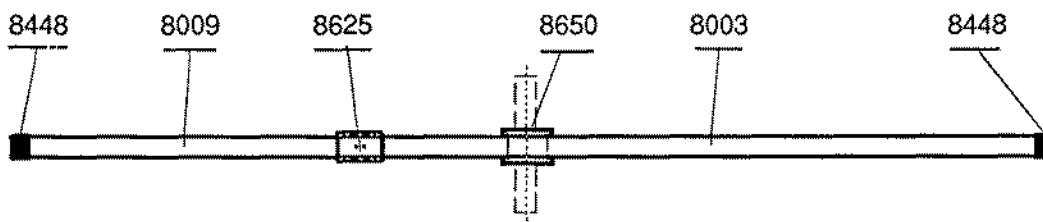

Artikel-Nr.	Artikel-Bezeichnung	Menge	Einheit
Part No.	Description	Quantity	Unit
No de piece	Designation	Quantite	Unite

8450 Boom 1,25m S

8009	50x2x1250 Boomteil	1	s
8640	Mast/Boom-Halterung 50/50	1	z
8448	Boomkappe, 48mm, gelocht	2	s
----	Montageblatt Nr. 216.0	1	s

8451 Boom 2,50m T

8003	50x2x2500 Boomteil	1	s
8650	Mast/Boom-Halterung 50/50	1	z
8448	Boomkappe, 48mm, gelocht	2	s
----	Montageblatt Nr. 216.0	1	s

8449 Boom 3,75m W

8003	50x2x2500 Boomteil	1	s
8009	50x2x1250 Boomteil	1	s
8625	Boom-Verbindung 50/50	1	z
8448	Boomkappe, 48mm, gelocht	2	s
8650	Mast/Boom-Halterung 50/50	1	z
----	Montageblatt Nr. 216.0	1	s